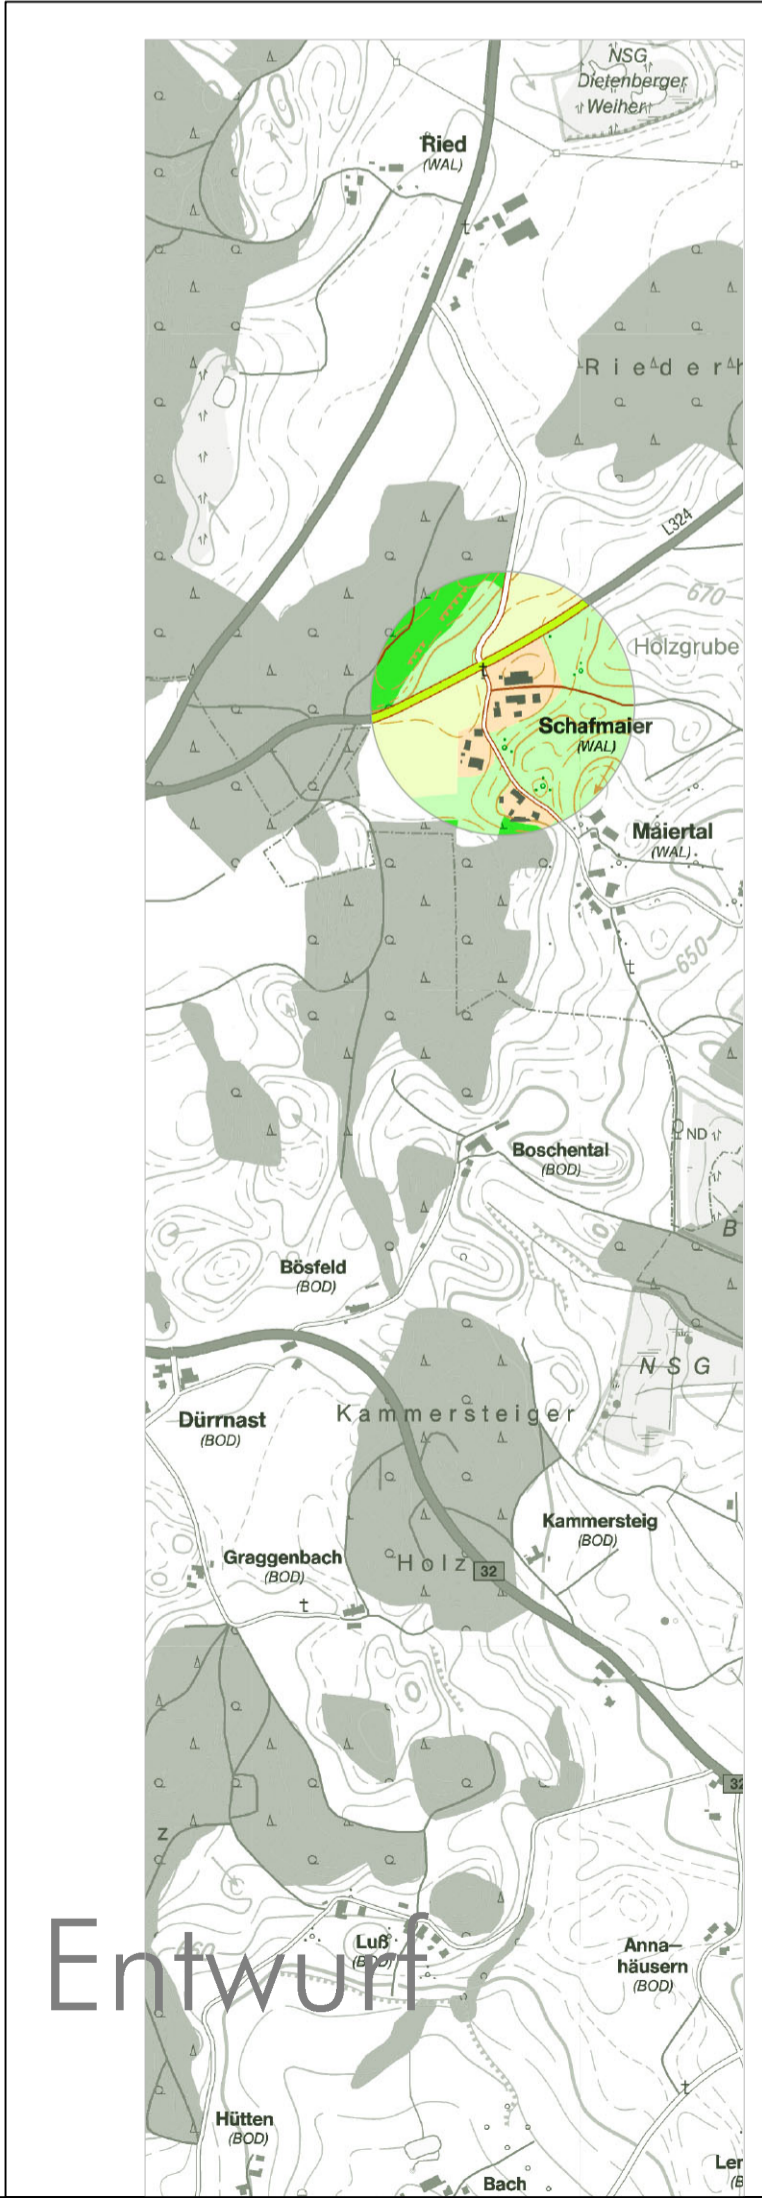

Fassung 28.09.2020
 Büro Sieber
www.buerosieber.de

M 1: 1.000

Entwurf

Gemeinde Waldburg
 Außenbereichssatzung "Schaffmaier"