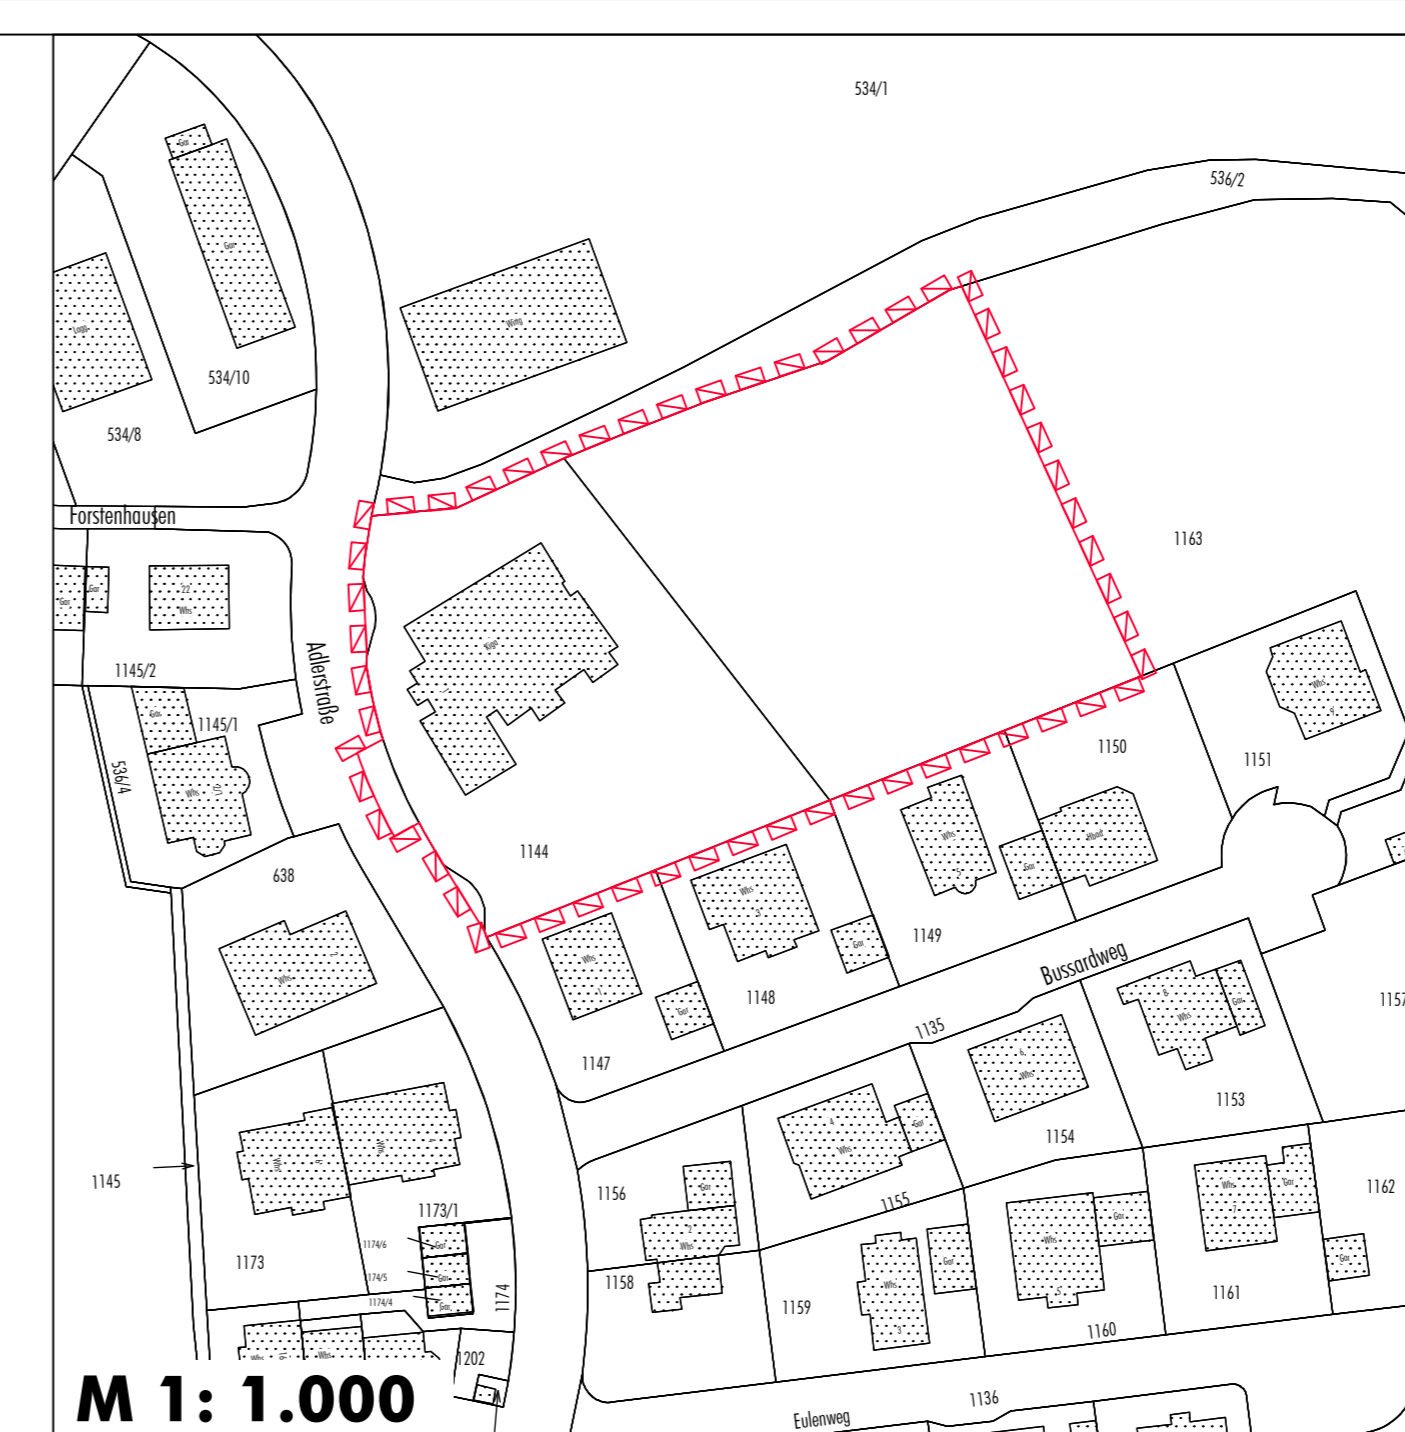

5. Änderung des Bebauungsplanes "Forstenhausen-Süd"

Ausschnitt aus dem Bebauungsplan
"Forstenhausen-Süd"
mit Änderungsgeltungsbereich
(Fassung vom 08.11.2001,
rechtsverbindlich seit 23.11.2001)

Ausschnitt aus dem aktuellen Kataster
(Stand: Oktober 2016)