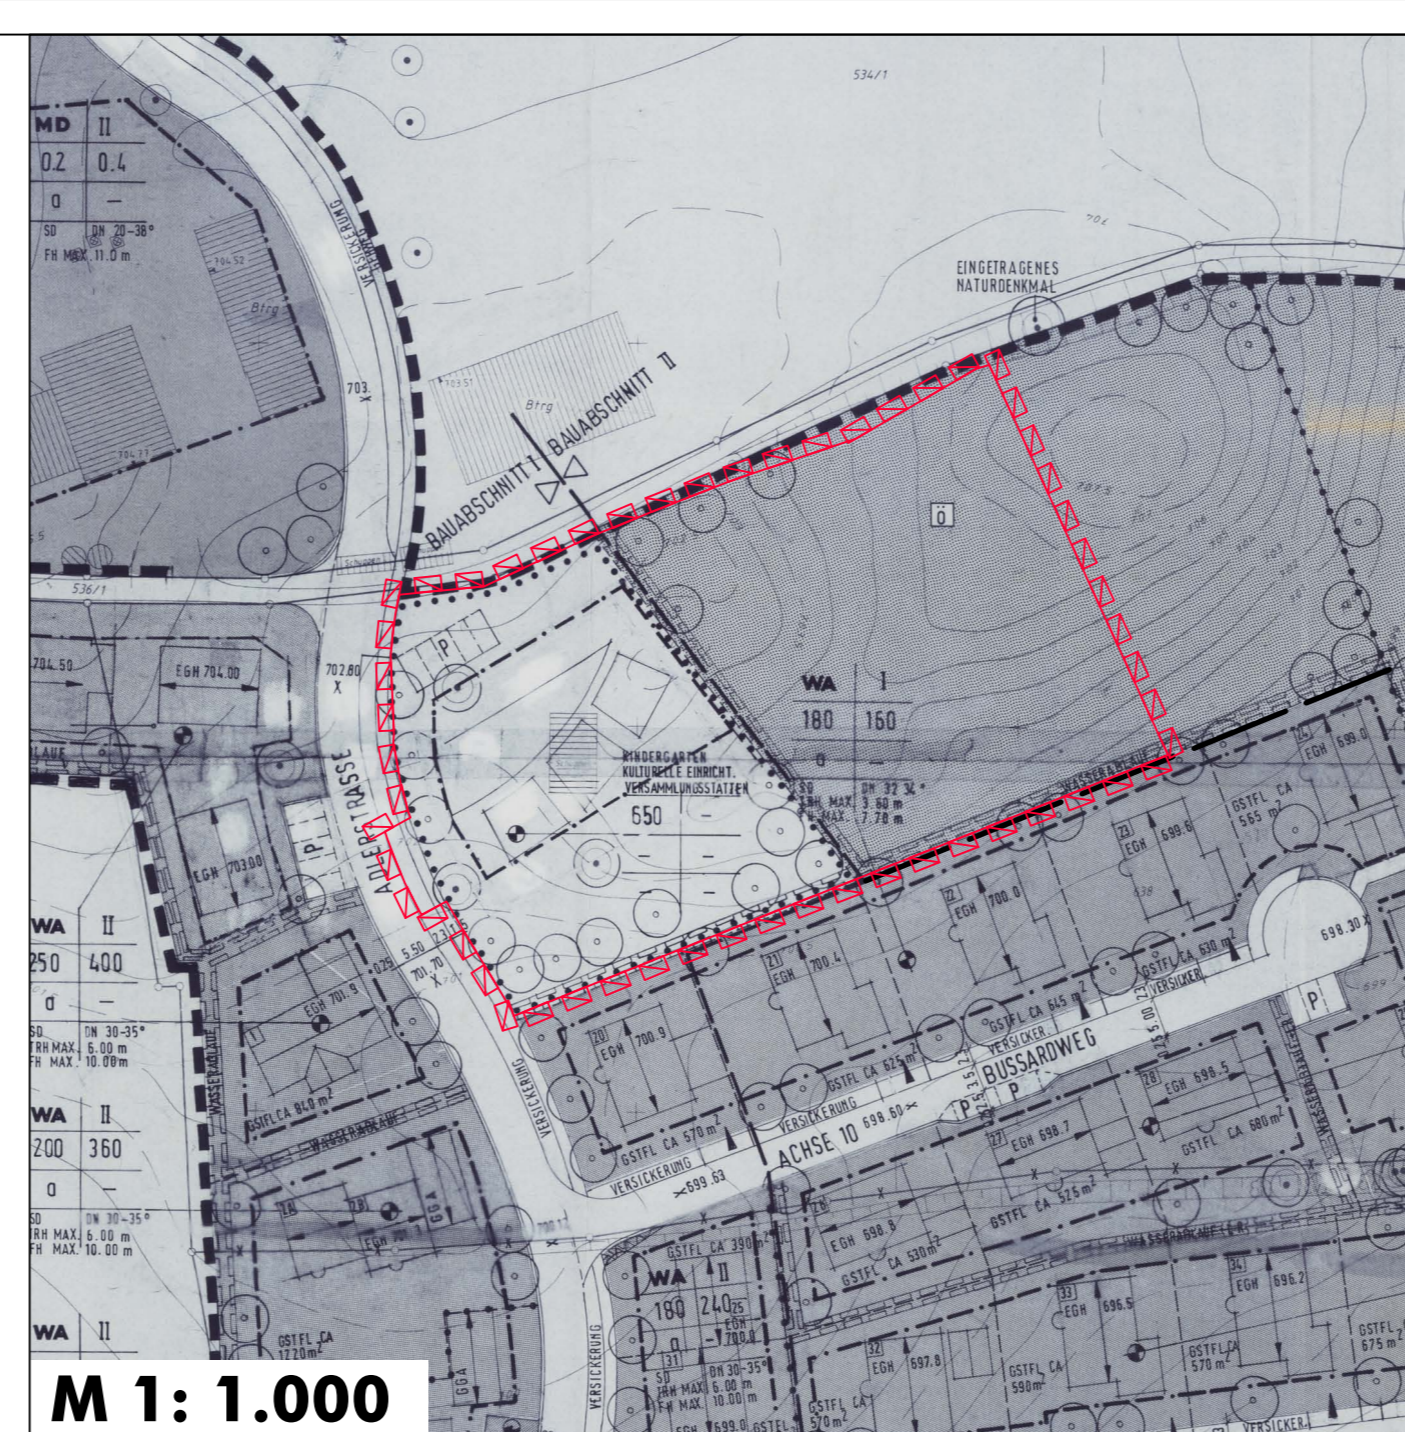

5. Änderung des Bebauungsplanes "Forstenhausen-Süd"

Ausschnitt aus dem Bebauungsplan
"Forstenhausen-Süd"
mit Änderungsgeltungsbereich
(Fassung vom 08.11.2001,
rechtsverbindlich seit 23.11.2001)

Ausschnitt aus dem aktuellen Kataster
(Stand: Oktober 2016)